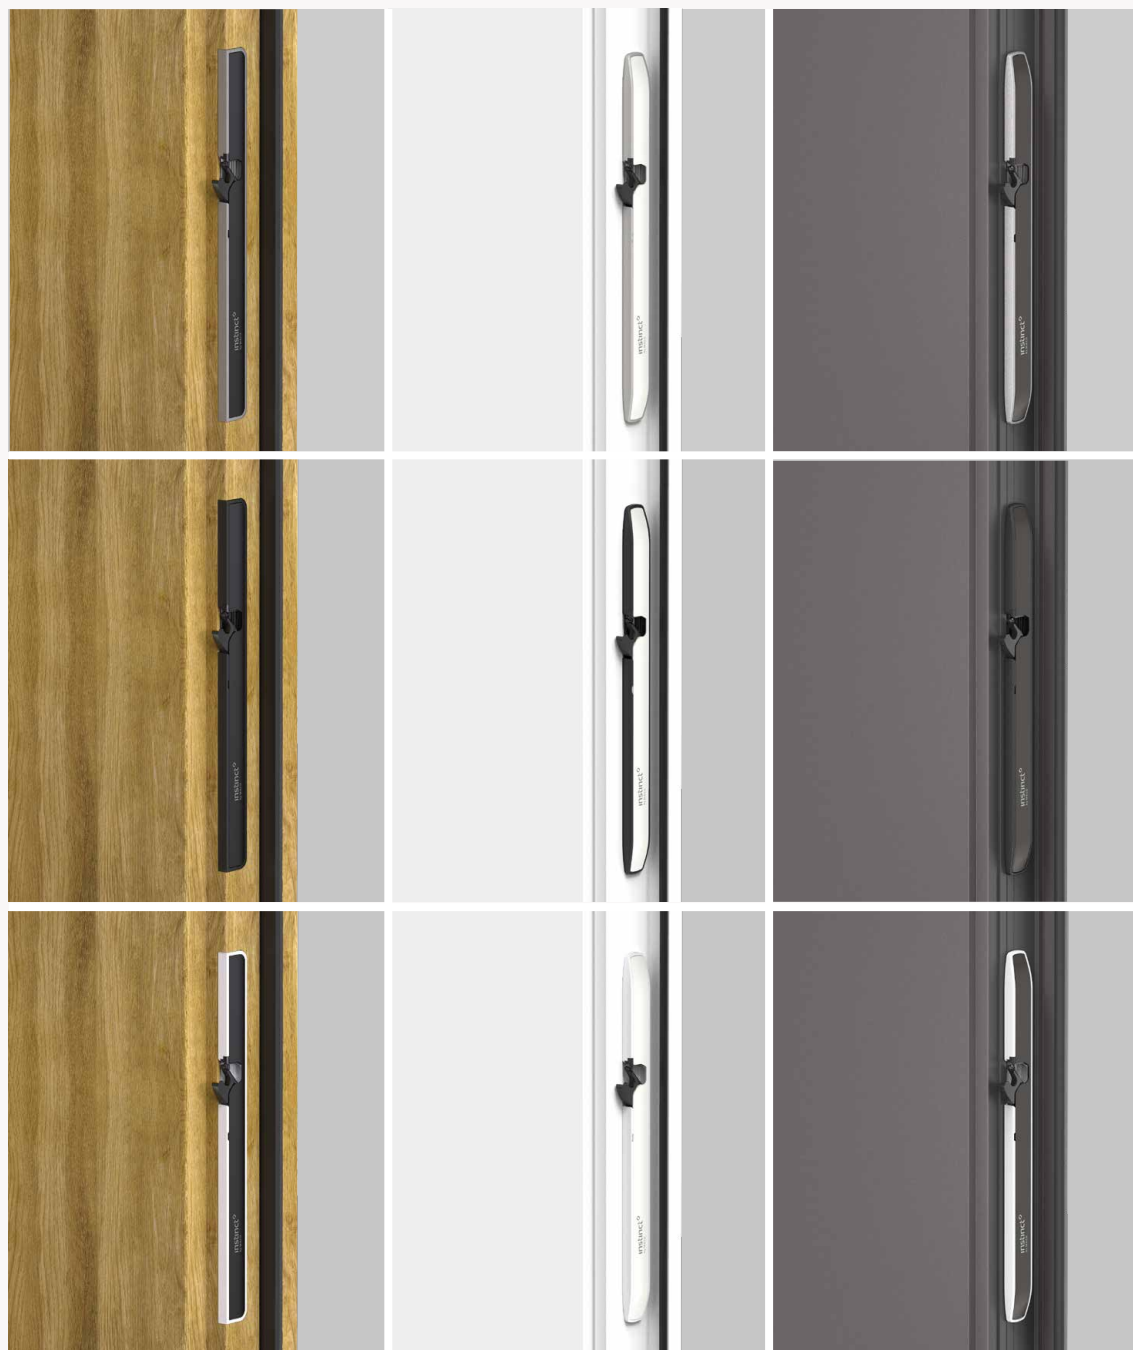

INSTINCT by MACO

Sistem de închidere complet electronic

Libertate de proiectare? Alegeți culoarea!

INSTINCT by MACO este disponibil în diferite forme ale carcusei – pentru uși din lemn, plastic și aluminiu. Iar închiderea revoluționară oferă, de asemenea, libertate în ceea ce privește culoarea: Ar trebui să fie implementată în mod elegant și aproape invizibil? Sau preferați totuși să atragă toate privirile? Alegerea vă aparține.

Lemn

Plastic

Aluminiu