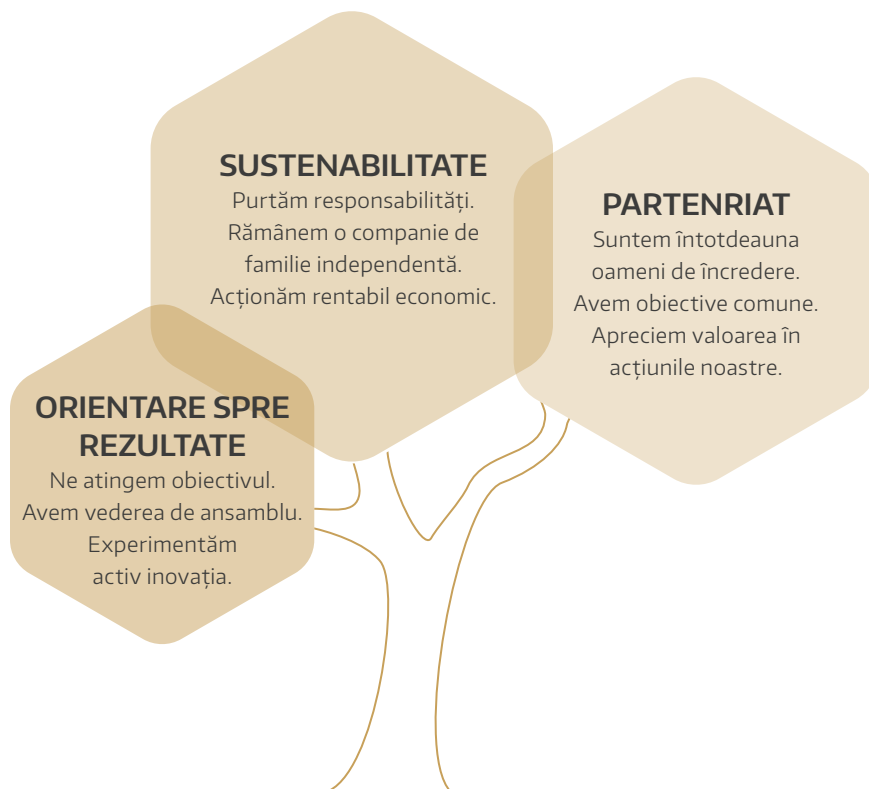

„Creating Tomorrow“

Inițiative de sustenabilitate MACO

Fiind o afacere de familie, sustenabilitatea a fost întotdeauna o preocupare pentru noi. Înțelegem acest lucru în mod cuprinzător – din punct de vedere economic, ecologic și social. Creating Tomorrow!

Valorile noastre – promisiunile noastre

Schimbările climatice – angajamentul nostru ecologic

Ampronta ecologică a industriei construcțiilor este uriașă. În calitate de furnizor de feronerie, am recunoscut de timpuriu că acțiunile și produsele noastre pot contribui la protecția mediului. Lucrăm intensiv în domeniul decarbonizării, al economiei circulare și al sănătății materialelor.