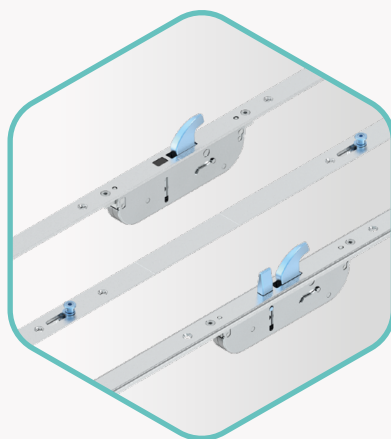

Varietate de blocare

Sunt posibile cârlige, bolțuri și role de siguranță în diverse configurații.

Siguranță ori patru

Patru role de siguranță asigură o presiune de apăsare și o securitate ridicată. Alternativ, G-TS este disponibil și în alte variante.

Soluție pentru medii foarte corozive

Ușa dumneavoastră trebuie să reziste la vânt și la intemperii? Implementați un lemn acid precum Accoya? Soluția noastră specială pentru medii foarte corozive protejează carcasa încuietorilor – cum ar fi cea a broaștei acționate din mâner G-TS: Carcasele de protecție împotriva coroziunii asigură funcționarea lor – pentru mulți ani.