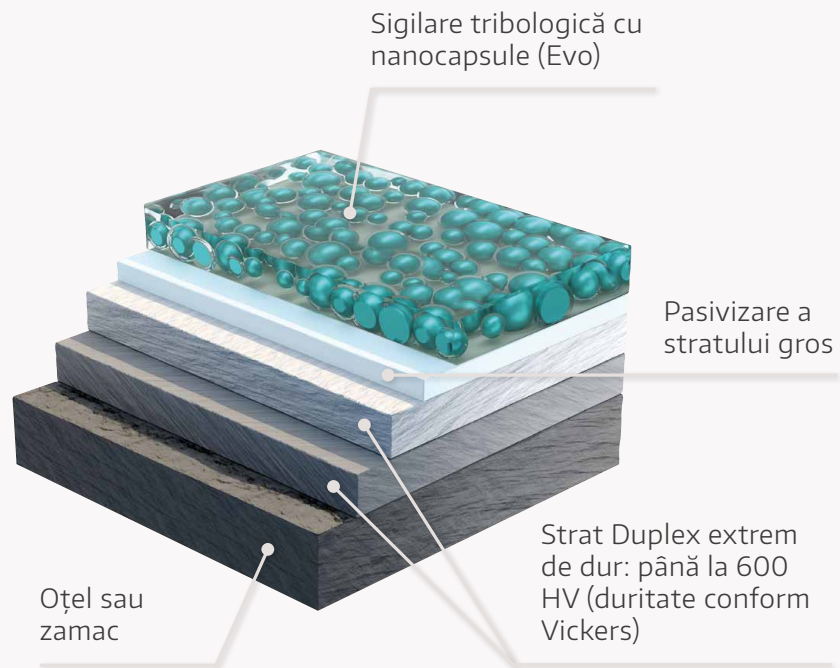

Întrebați-ne și despre celelalte garnituri Adapta.

Vă informăm cu plăcere – de la scopul de utilizare până la material.

Silverlook-Evo & Tricoat-Evo

Acoperiri inovatoare ale suprafețelor feroneriei

O suprafață – cu putere de autoregenerare

O suprafață, care se regenerează automat. Acesta este – ineditul – efect MACO Evo: Nanocapsulele acționează ca rezervor pentru lubrifianți și substanțe inhibitoare de coroziune. Dacă este deteriorată suprafața, ies din capsule substanțele conținute și umplu zgârieturile. Chiar înainte de a se constitui rugina.

ELEMENT 20
PANOU ACOPERIRE SUPRAFETE

Silverlook-Evo – în mod unic bun în standard

Silverlook-Evo este un procedeu galvanic pentru cerințe ridicate: Inclusiv efectul MACO Evo. În plus, Silverlook-Evo convinge prin rezistență la coroziune, proprietăți bune de alunecare și durabilitate. Acoperirea inovatoare are același aspect ca și suprafața anterioară Silverlook.