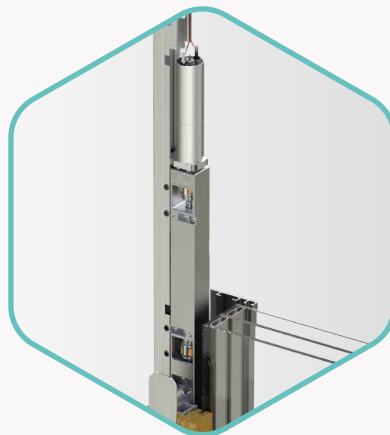

Comfort drive
Motor glisant

9

InfinityView

Ușă culisantă cu ridicare revoluționară

Ramă îngustă a cercevei (50 mm)

Comfort drive – mișcare la o apăsare de buton

Motorul culisant de ridicare Comfort drive asigură deschiderea și închiderea la o apăsare de buton.

Opțiuni de operare: 3 butoane, 1 buton, buton cu cheie sau aplicație smartphone