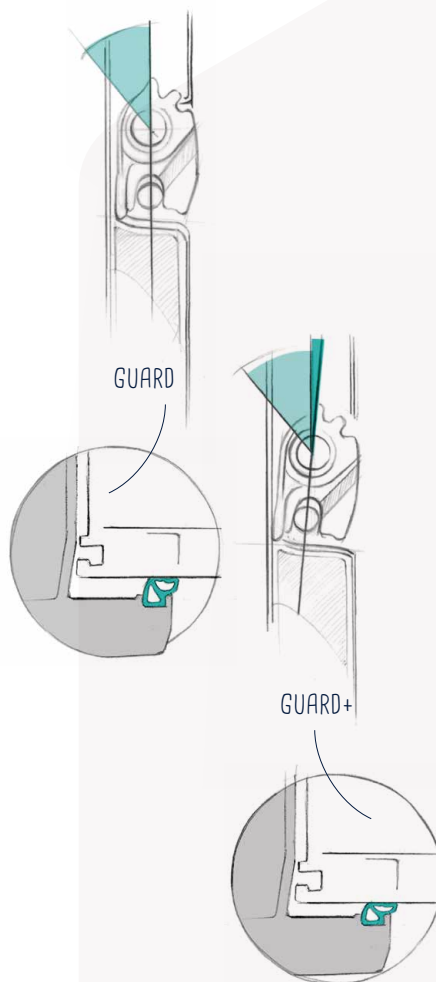

INSTINCT by MACO

Sistem de închidere complet electronic

INSTINCT – două variante de închidere inteligente

Mecanismul Horsehead se blochează în mod standard mecanic- automat (variante Guard). În varianta Premium Guard+ motorul trage în plus ușa spre toc, asigurând astfel o presiune de apăsare mărită. Variantele pot fi combinate între ele – deoarece, din punct de vedere vizual, nu se pot distinge una de cealaltă.