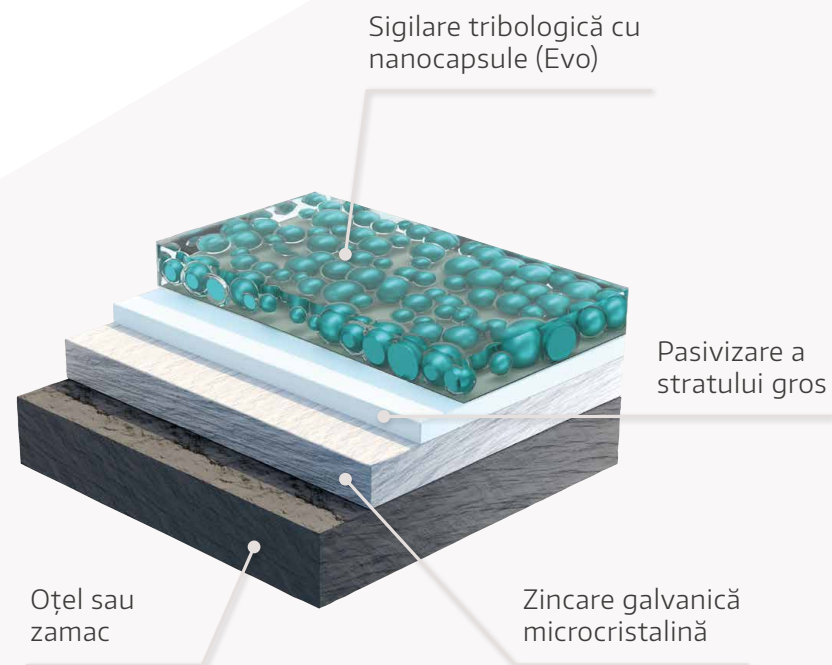

Întrebați-ne și despre celelalte garnituri Adapta.

Vă informăm cu plăcere – de la scopul de utilizare până la material.

Silverlook-Evo & Tricoat-Evo

Acoperiri inovatoare ale suprafețelor feroneriei

O suprafață – cu putere de autoregenerare

O suprafață, care se regenerează automat. Acesta este – ineditul – efect MACO Evo: Nanocapsulele acționează ca rezervor pentru lubrifianți și substanțe inhibitoare de coroziune. Dacă este deteriorată suprafața, ies din capsule substanțele conținute și umplu zgârieturile. Chiar înainte de a se constitui rugina.

ELEMENT 20
PANOU ACOPERIRE SUPRAFETE

Silverlook-Evo – în mod unic bun în standard

Silverlook-Evo este un procedeu galvanic pentru cerințe ridicate: Inclusiv efectul MACO Evo. În plus, Silverlook-Evo convinge prin rezistență la coroziune, proprietăți bune de alunecare și durabilitate. Acoperirea inovatoare are același aspect ca și suprafața anterioară Silverlook.