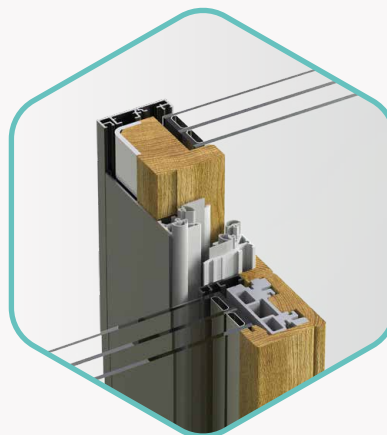

Secțiunea centrală – eleganță pură

Lățimea de vizualizare? Doar 60 mm. Statica și etanșeitarea sunt asigurate nu numai de rama cercevei din plastic întărit cu fibră de sticlă, ci și de colțarul metalic neîntrerupt.