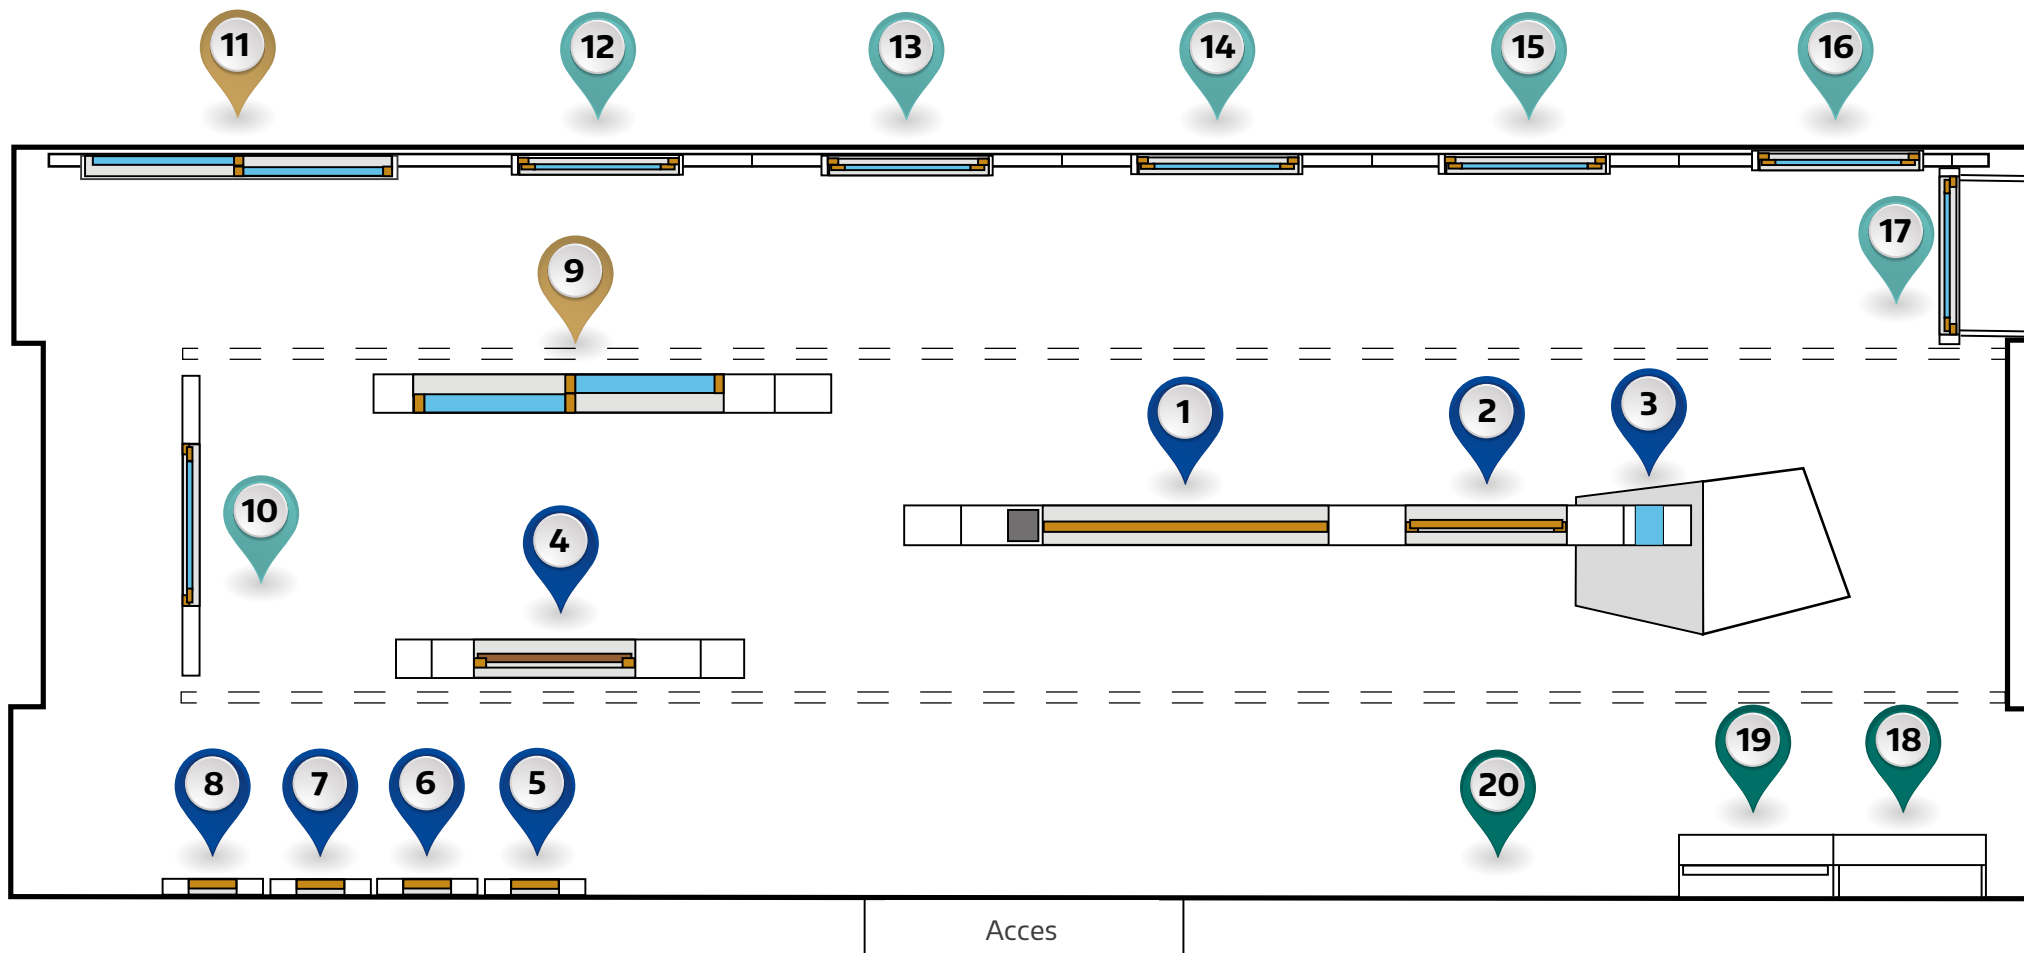

96 %

Din produsele noastre
sunt exportate

Plan camion

Prezentare generală a elementelor

- UȘĂ
- GLISANTĂ
- FEREASTRĂ
- MOSTRE ȘI PANOURI

1	INSTINCT by MACO	Sistem de închidere complet electronic.....	8
2	INSTINCT by MACO	Sistem de închidere complet electronic.....	10
3	INSTINCT by MACO	Sistem de închidere complet electronic.....	10
4	M-TS	Cea mai rapidă broască cu motor de pe piață.....	12
5	A-TS cu motor	Broasca automată.....	14
6	Z-TF	Broasca semiautomată.....	16
7	Z-TS	Broasca acționată din cilindru.....	18
8	G-TS	Broasca acționată din mâner.....	20
9	InfinityView	Ușă culisantă cu ridicare revoluționară.....	22
10	Sistem cu prag zero	Acces fără barieră.....	24
11	Move	Feronerie glisantă ușor de montat.....	26
12	Primat FL 190	Deschizător manual la distanță.....	28
13	Primat-S kompakt S 195 (24 V)	Deschizător automat la distanță.....	30
14	E-Feronerie	Operare electromecanică a ferestrei.....	32
15	Multi Power cu fixare	Balama ascunsă pentru ferestre din aluminiu.....	34
16	Piese de închidere din plastic întărit cu fibră de sticlă	Prototip.....	36
17	Tornado	Feronerie pentru ferestre pivotante.....	38
18	Transit	Praguri.....	40
19	Adapta	Garnituri automate pentru uși.....	42
20	Silverlook-Evo & Tricoat-Evo	Acoperiri inovatoare ale suprafețelor feroneriei.....	44
	Alte subiecte		
	Senzori radio.....		46
	Service.....		48
	Sustenabilitate.....		50