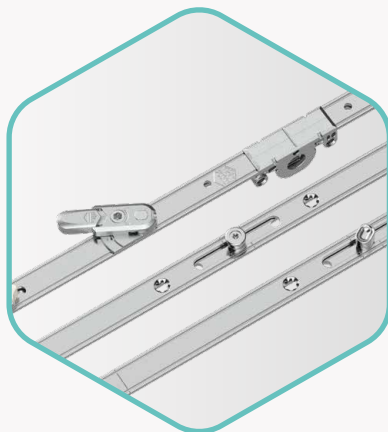

Multi-Matic – cel mai bun la toate

Multi-Matic este linia versatilă de feroneerie pentru ferestre de la MACO: de la ferestrele oscilo-basculante simple, la ferestrele de înaltă securitate până la ușile de balcon fără bariere.