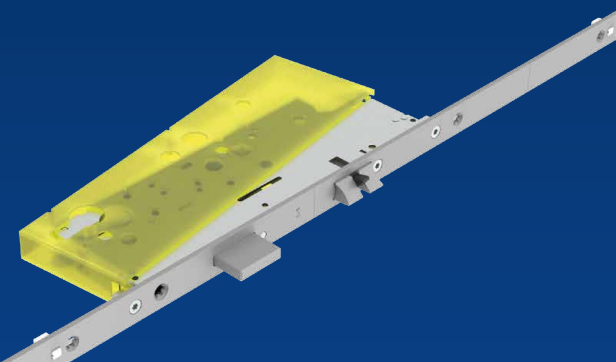

Soluție pentru medii foarte corozive

Ușa dumneavoastră trebuie să reziste la vânt și la intemperii? Implementați un lemn acid precum Accoya? Soluția noastră specială pentru medii foarte corozive protejează carcasa încuietorilor – cum ar fi cea a broaștei acționate din mâner G-TS: Carcasele de protecție împotriva coroziunii asigură funcționarea lor – pentru mulți ani.