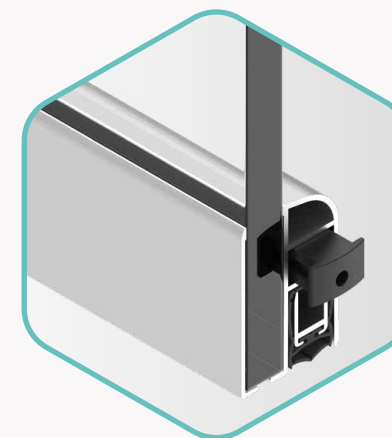

Garnitură automată pentru uși de sticlă