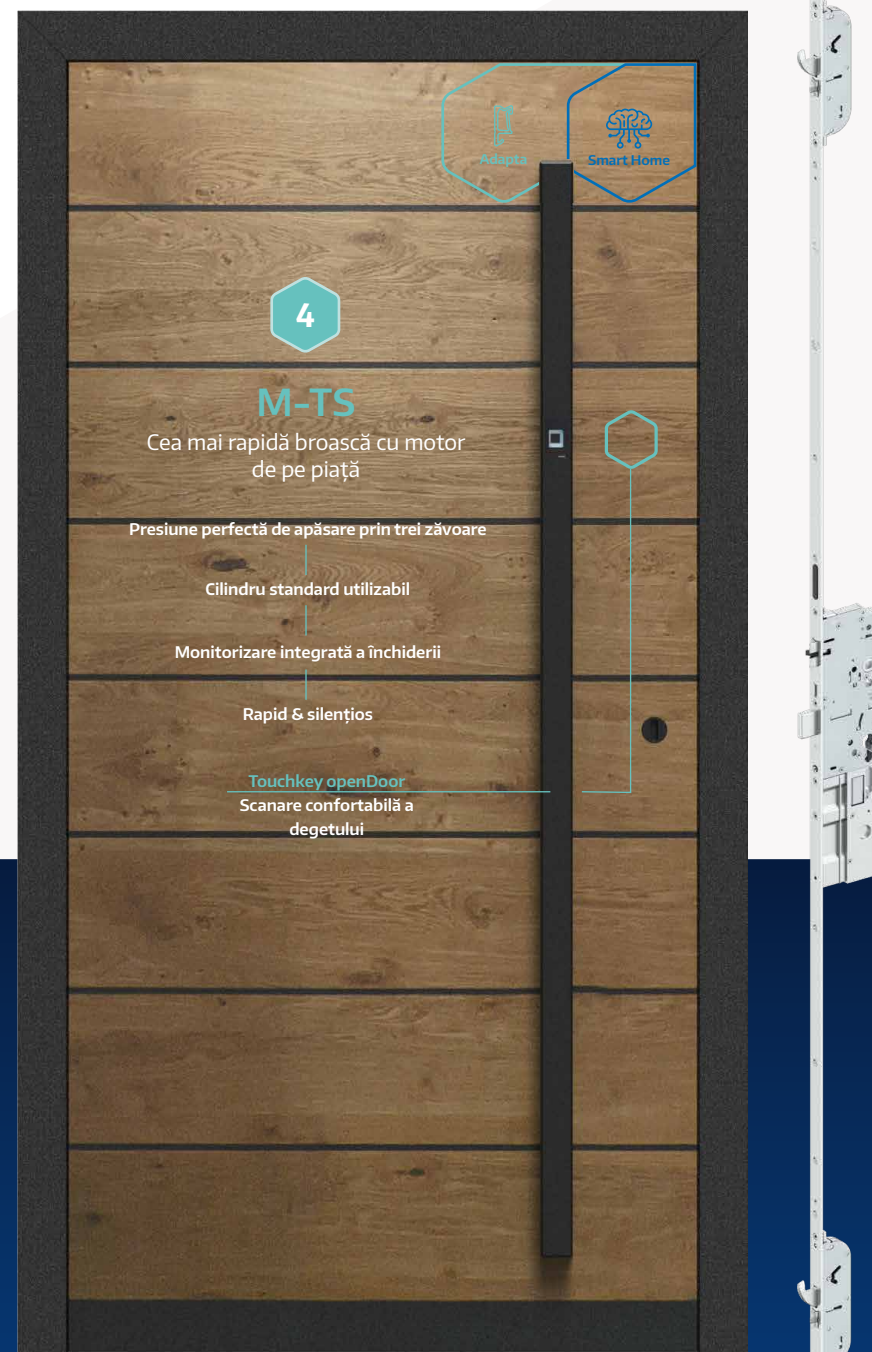

Lemn

Plastic

Aluminiu

M-TS

Cea mai rapidă broască cu motor de pe piață

Astăzi pregătit pentru ziua de mâine

Deținătorul recordului: Broasca cu motor M-TS este cea mai rapidă broască multipunct motorizată de pe piață. Stabiliți noi standarde pentru ușile de intrare și puneți bazele unei operări moderne: Ușa poate fi controlată cu ajutorul unor soluții de acces, cum ar fi scanarea degetului, deblocarea pe timp de zi sau o aplicație pentru smartphone. Bineînțeles, M-TS poate fi în continuare deschisă cu cheia – cu o singură acționare simplă alternantă.

ELEMENT 4
UȘĂ

Ușă din lemn și aluminiu

M-TS – nu poate fi mai unic de atât

Broasca inovatoare cu motor M-TS este mai confortabilă, rapidă, silențioasă. De ce? Tehnologia dovedită a celor 3 zăvoare pentru o forță de închidere ridicată este folosită mai întâi – și abia apoi motorul blocabil. M-TS se poate integra totodată comod în sistemele Smart-Home: Verificarea în timp ce ești în mișcare („Am încuiat ușa?“) va fi în curând o practică standard.