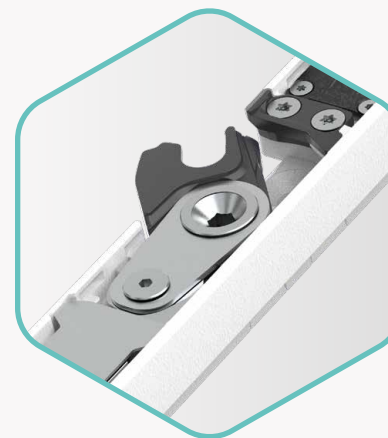

1

INSTINCT by MACO

Sistem de închidere complet electronic

Rapid & silențios

Forme speciale posibile

Poziționare și poziție flexibilă de montare

Deblocarea electronică a cercevelei fixe posibilă

Tranzit personal
Prag

INSTINCT by MACO – încuietoare cu cap de cal

Sistemul de închidere complet electronic INSTINCT by MACO este ușor de montat și foarte sigur: Mecanismul Horsehead – numele vine de la forma capului de cal a elementului de blocare – folosește masa ușii la închidere. În acest

fel, dezvoltarea unică generează o presiune de apăsare optimă și se blochează în mod fiabil: Ușa rămâne „lipită” de toc, încuietoarea se blochează automat și se fixează în poziție în piesa de închidere – rapid și silențios. De asemenea este posibilă: o deblocare electronică a cercevei fixe.